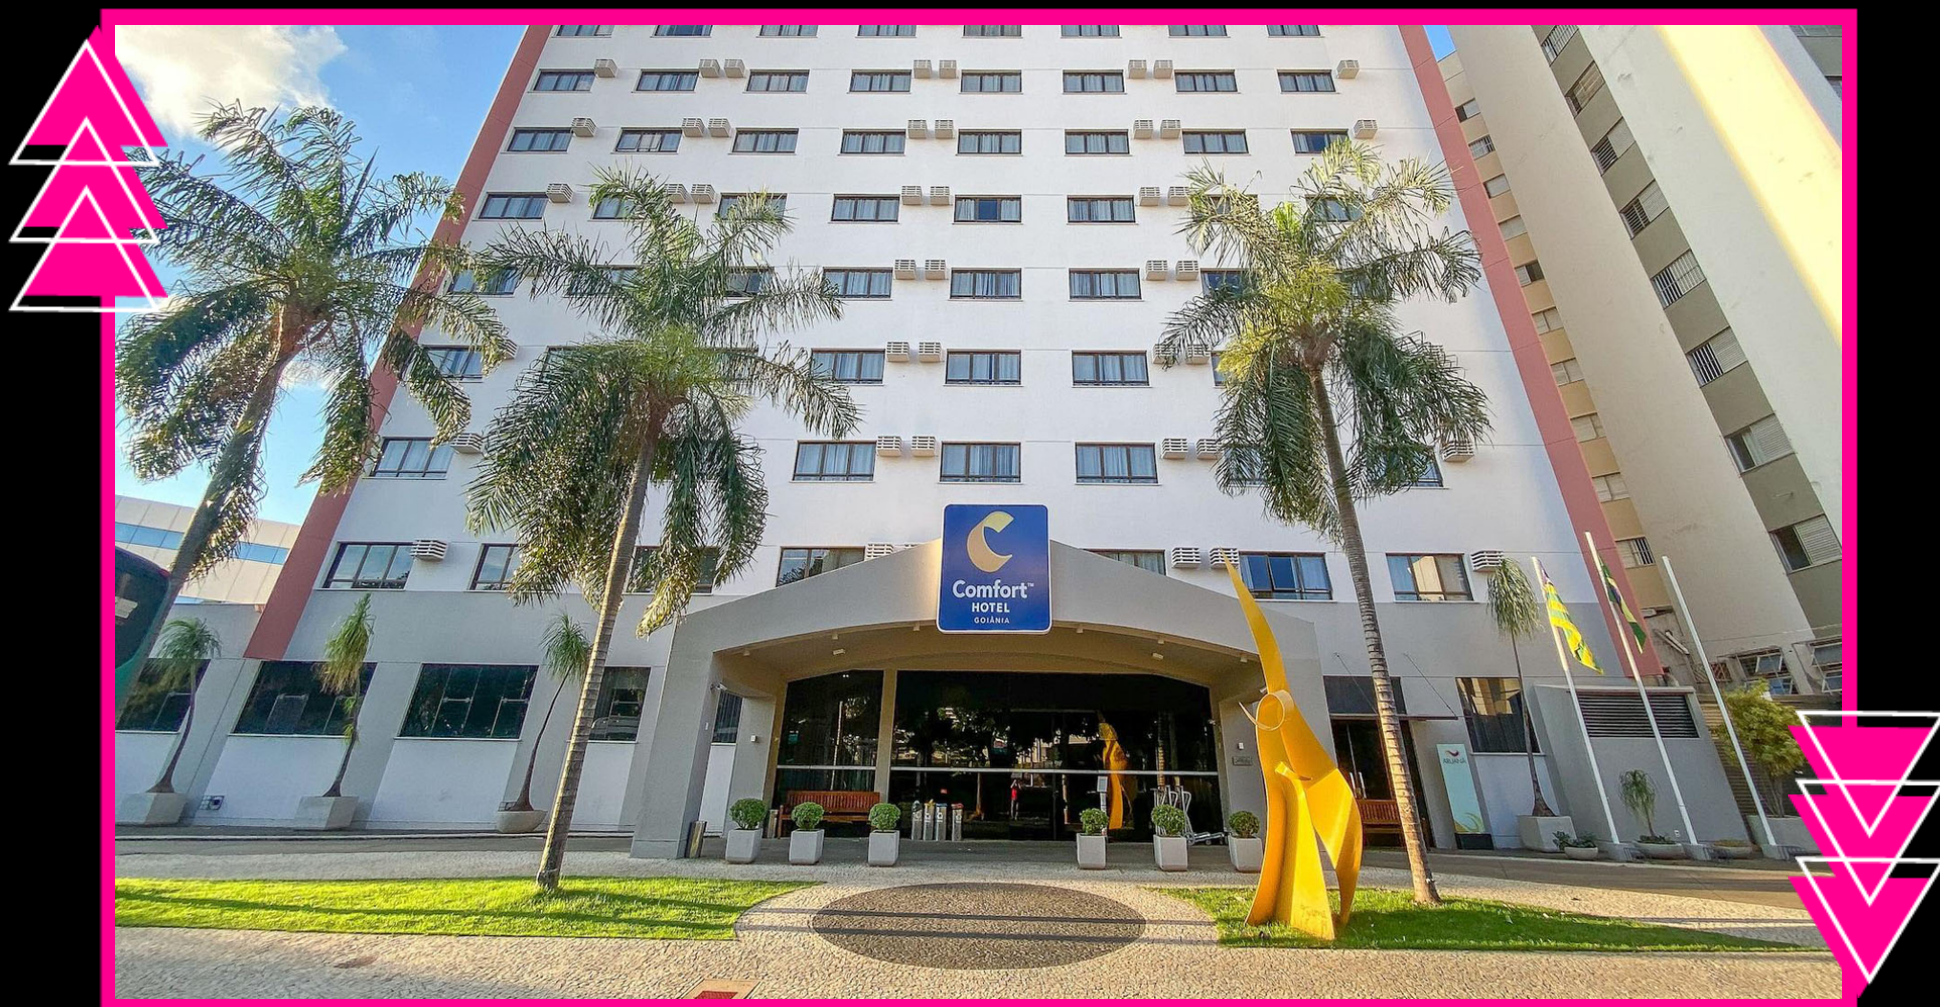

Comfort Hotel

O Comfort Hotel possui três estrelas, está localizado no Setor Aeroporto, a uma distância de 5,5 km do local do evento.

ESPECIFICAÇÕES:

Avaliações no Google: 4,4 de 3.154 comentários

Localização no mapa:

<https://maps.app.goo.gl/c4mUUnh5Q79R8GKH8>

Distância do local do evento: 5,5 km do Sesc/Senac.

HORÁRIOS:

CHECK-IN: 14:00

CHECK-OUT: 12:00

OFERTA DISPONIBILIZADA:

Cupom de 20% de desconto de acordo com a tarifa do dia. [CLIQUE E RESERVE COM O CUPOM DA GT ENGLISH](#)

CONTATO: (62) 3412-6954